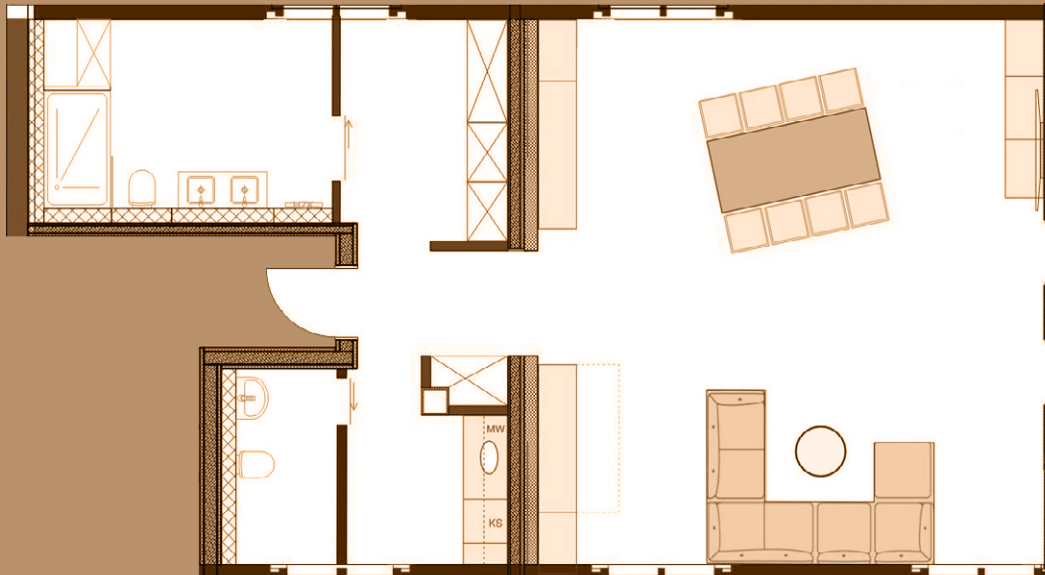

55 m² SUITE

- ▶ Tagungen, Sitzungen und Businesstermine

KASINO

- ▶ bis zu 30 Personen
- ▶ Bestuhlung frei nach Ihren Wünschen

- ▶ 40 m² großer Konferenzraum
- ▶ durch eine Trennwand in zwei Räume teilbar

- ▶ moderne Tagungstechnik
- ▶ QLED-TV 75"
- ▶ Telefonanlage
- ▶ Flipchart
- ▶ Moderationskoffer

ANSELM

- ▶ bis 12 Personen
- ▶ Tafel oder Block

- ▶ 55 m² große Suite
- ▶ gemütlicher Loungebereich
- ▶ Pantryküche mit Mikrowelle und Kühlschrank
- ▶ separate Garderobe, Minibar, Klimaanlage, Kaffee- und Teestation, WLAN

- ▶ QLED-TV 75"
- ▶ Flipchart
- ▶ Moderationskoffer
- ▶ Tagungstechnik auf Anfrage

BASICS

- ▶ bis zu 12 Personen
- ▶ Block oder Tafel
- ▶ unter dem Dach mit Blick über Erfurt
- ▶ kreativer Raum für Meetings und Workshops